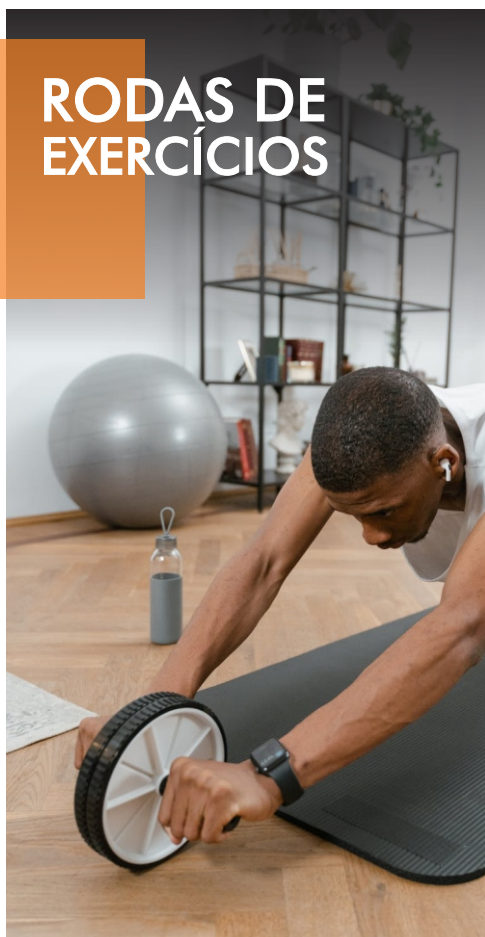

Foto	Título do Produto	Referência
	Bloco de Yoga - 22,8x15,2x7,6cm - Cor Azul - Liveup Sports	Ls3233-az
	Bloco de Yoga - 22,8x15,2x7,6cm - Cor Laranja - Liveup Sports	Ls3233-lr
	Bloco de Yoga - 22,8x15,2x7,6cm - Cor Preta - Liveup Sports	Ls3233-pr
	Bloco de Yoga - 22,8x15,2x7,6cm - Cor Rosa - Liveup Sports	Ls3233-rs
	Bloco de Yoga - 22,8x15,2x7,6cm - Cor Roxo - Liveup Sports	Ls3233-rx
	Bloco de Yoga - 22,8x15,2x7,6cm - Cor Vermelha - Liveup Sports	Ls3233-vr

RODAS DE EXERCÍCIOS

Foto	Título do Produto	Referência
	Roda de Exercício Abdominal Dupla - Liveup Sports	Ls3376
	Roda de Exercício Amarela - Liveup Sports	Ls3371
	Roda de Exercício Azul - Liveup Sports	Ls3160a
	Roda de Exercício Rosa - Liveup Sports	Ls3160r
	Roda de Exercícios Plus - Cinza - Liveup Sports	Ls3160b
	Roda de Exercícios Plus - Preta/Azul - Liveup Sports	Ls3160bb